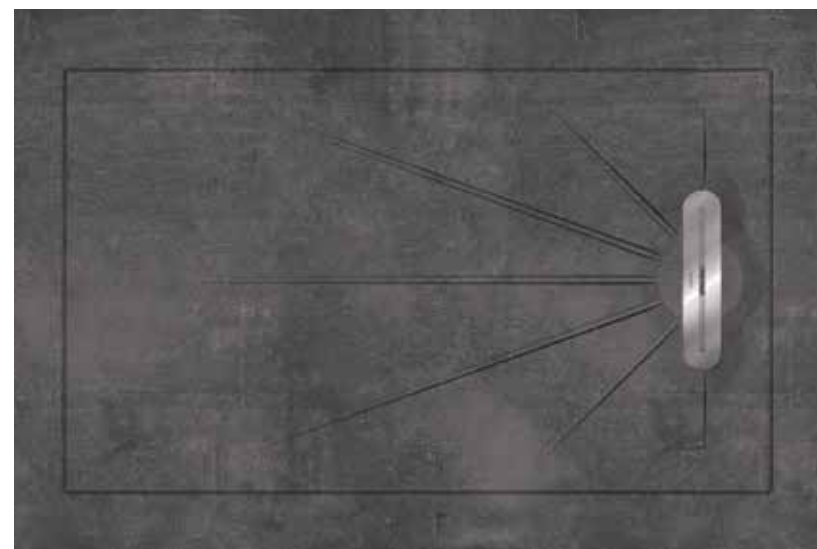

DOUCHETEGEL BETON ANTRACIET
135 x 90 cm