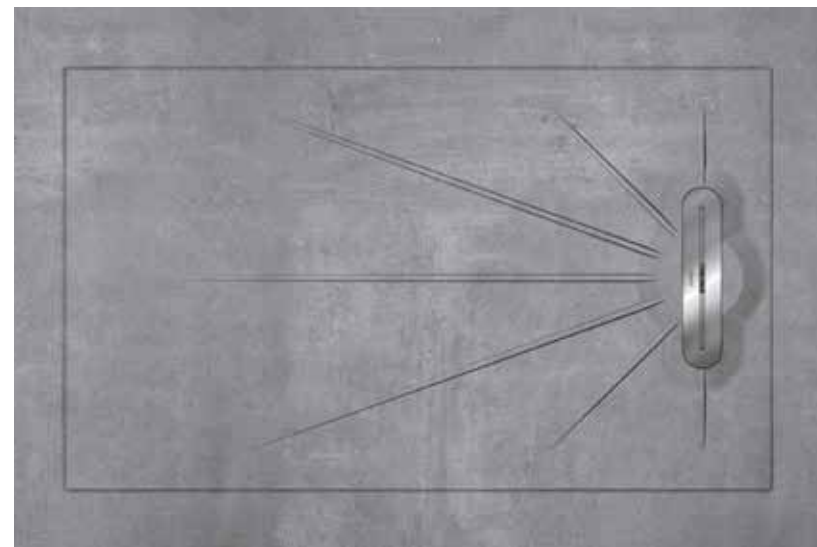

DOUGLAS & JONES DOUCHE TEGEL

De ideale oplossing.

Met recht een bijzonderheid, de Douglas & Jones DOUCHETEGEL. Groot want maar liefst 135 x 90 centimeter, maar op maat aan te passen waar nodig. En met een compleet drain systeem. De ideale oplossing voor een volledig geïntegreerde douchevloer. Onderhoudsvriendelijk, hygiënisch en bijzonder duurzaam.

Beschikbaar binnen de Douglas & Jones BETON collectie in de kleuren Antraciet en Grijs.

DOUCHETEGEL BETON GRIJS
135 x 90 cm